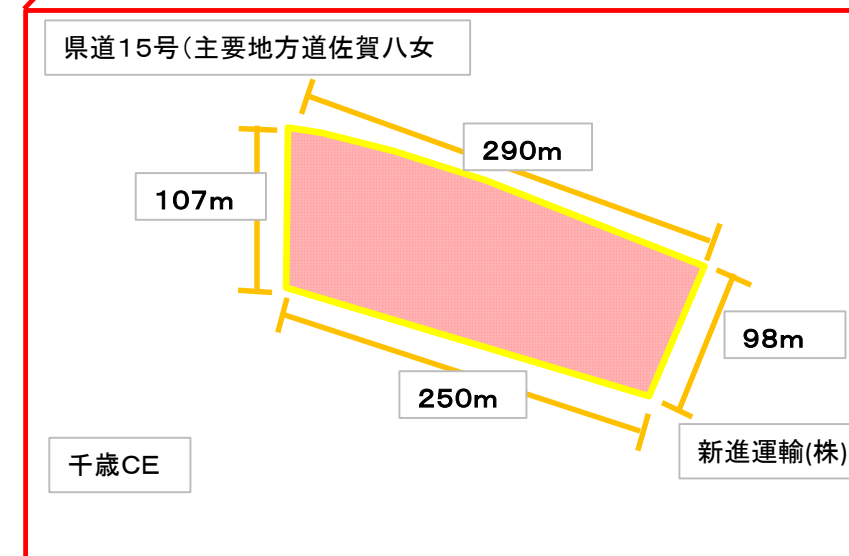

物件名： 神埼迎島工業団地 所在地： 神埼市千代田町迎島696番地 外10筆

管理番号 10 - 2	空物件調査票 (市町名 神崎市)				
フリカナ	カンザキムカシマコウキ ヨウダンチ				
物件名	神埼迎島工業団地				
物件の所在地	神埼市千代田町迎島696番地 外10筆				
物件付近の目印	新進運輸(株)西隣				
物件種目	<input type="checkbox"/> 工場 <input type="checkbox"/> 倉庫 <input checked="" type="checkbox"/> 土地のみ <input checked="" type="checkbox"/> その他 ()				
建物構造等					
建築等年次	西暦 年 月建築 (増改築年)				
土地面積	28,564 m ² (8,641 坪)				
建物延床面積	m ² (0 坪)				
建物天井高	最高 約 m 最低 約 m				
所有者	<input type="checkbox"/> 地方公共団体 <input type="checkbox"/> 企業 <input type="checkbox"/> 個人 (不動産仲介会社 有(無))				
取引希望形態	<input checked="" type="checkbox"/> 売買 未定 円 <input type="checkbox"/> リース (円/坪) ※ <input checked="" type="checkbox"/> 建物含				
入居可能時期	<input type="checkbox"/> 即入居可 <input type="checkbox"/> その他 (年 月頃)				
都市計画用途地域等	非線引き・無指定 地域	建ぺい率	60 %	容積率	200 %
	騒音規制 第 2 種区域	振動規制 第 1 種区域			
立地可能業種	製造業 <input checked="" type="checkbox"/> 可 <input type="checkbox"/> 不可 物流業 <input type="checkbox"/> 可 <input checked="" type="checkbox"/> 不可				
交通	JR 吉野ヶ里 駅まで	8 km (車 で約 15 分)			
	佐賀 空港まで	約 20 km (車 で約 30 分)			
	福岡 空港まで	約 50 km (車 で約 60 分)			
	長崎 港まで	約 100 km (車 で約 100 分)			
	東脊振 ICまで	約 10 km (車 で約 20 分)			
接面道路	北側 県道(幅員 6.5m)				
用水(供給可能量)	<input checked="" type="checkbox"/> 上水道	m ³ /日 (基本料 1,300 円/m ³ ・距離 530 m)			
	<input type="checkbox"/> 地下水	m ³ /日 (距離 m)			
	<input checked="" type="checkbox"/> 工業用水	m ³ /日 (円/m ³ ・距離 1150 m)			
	<input type="checkbox"/> 簡易水道	m ³ /日 (円/m ³ ・距離 m)			
排水	<input type="checkbox"/> 公共下水道 <input checked="" type="checkbox"/> 合併浄化槽 <input type="checkbox"/> その他 ()				
上下水道の引きこみ	<input type="checkbox"/> 上水道(引込有) <input checked="" type="checkbox"/> 上水道(引込必要) <input type="checkbox"/> 下水道(引込有) <input type="checkbox"/> 下水道(引込必要)				
地質・地盤	地質 第 種	地盤(N値) 調査予定			
電力	66 kv(特別高圧)まで 約 3.1 Km (線)				
	22 kv(特別高圧)まで 約 1.2 Km (線)				
	6 kv(高圧)まで 約 0.5 Km (線)				
	変電所まで 約 Km				
ガス	<input type="checkbox"/> 都市ガス <input checked="" type="checkbox"/> LPガス(プロパン) <input type="checkbox"/> その他 ()				
情報インフラ整備状況	<input checked="" type="checkbox"/> 光 Mbps <input checked="" type="checkbox"/> ADSL Mbps <input checked="" type="checkbox"/> CATV Mbps <input type="checkbox"/> その他 ()				
その他特記事項	県内企業及び食品・物流企業は除く				
担当市町連絡先	神埼市商工観光課企業立地支援係 TEL0952-37-0107				