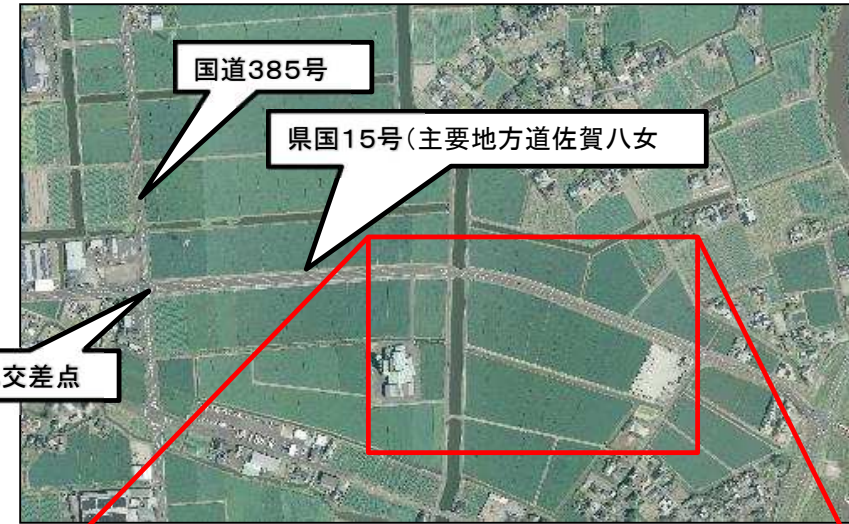

物件名： 神埼迎島工業団地 所在地： 神埼市千代田町迎島696番地 外10筆

管理番号 10 - 2	空物件調査票 (市町名 神崎市)				
フリカナ	カンザキムカシマコウキ ヨウダンチ				
物件名	神埼迎島工業団地				
物件の所在地	神埼市千代田町迎島696番地 外10筆				
物件付近の目印	新進運輸(株)西隣				
物件種目	<input type="checkbox"/> 工場 <input type="checkbox"/> 倉庫 <input checked="" type="checkbox"/> 土地のみ <input checked="" type="checkbox"/> その他 ()				
建物構造等					
建築等年次	西暦 年 月建築 (増改築年)				
土地面積	28,564 m ² (8,641 坪)				
建物延床面積	m ² (0 坪)				
建物天井高	最高 約 m 最低 約 m				
所有者	<input type="checkbox"/> 地方公共団体 <input type="checkbox"/> 企業 <input type="checkbox"/> 個人 (不動産仲介会社 有(無))				
取引希望形態	<input checked="" type="checkbox"/> 売買 未定 円 <input type="checkbox"/> リース (円/坪) ※ <input checked="" type="checkbox"/> 建物含				
入居可能時期	<input type="checkbox"/> 即入居可 <input type="checkbox"/> その他 (年 月頃)				
都市計画用途地域等	非線引き・無指定 地域	建ぺい率	60 %	容積率	200 %
	騒音規制 第 2 種区域	振動規制 第 1 種区域			
立地可能業種	製造業 <input checked="" type="checkbox"/> 可 <input type="checkbox"/> 不可 物流業 <input type="checkbox"/> 可 <input checked="" type="checkbox"/> 不可				
交通	JR 吉野ヶ里 駅まで	8 km (車 で約 15 分)			
	佐賀 空港まで	約 20 km (車 で約 30 分)			
	福岡 空港まで	約 50 km (車 で約 60 分)			
	長崎 港まで	約 100 km (車 で約 100 分)			
	東脊振 ICまで	約 10 km (車 で約 20 分)			
接面道路	北側 県道(幅員 6.5m)				
用水(供給可能量)	<input checked="" type="checkbox"/> 上水道	m ³ /日 (基本料 1,300 円/m ³ ・距離 530 m)			
	<input type="checkbox"/> 地下水	m ³ /日 (距離 m)			
	<input checked="" type="checkbox"/> 工業用水	m ³ /日 (円/m ³ ・距離 1150 m)			
	<input type="checkbox"/> 簡易水道	m ³ /日 (円/m ³ ・距離 m)			
排水	<input type="checkbox"/> 公共下水道 <input checked="" type="checkbox"/> 合併浄化槽 <input type="checkbox"/> その他 ()				
上下水道の引きこみ	<input type="checkbox"/> 上水道(引込有) <input checked="" type="checkbox"/> 上水道(引込必要) <input type="checkbox"/> 下水道(引込有) <input type="checkbox"/> 下水道(引込必要)				
地質・地盤	地質 第 種	地盤(N値) 調査予定			
電力	66 kv(特別高圧)まで 約 3.1 Km (線)				
	22 kv(特別高圧)まで 約 1.2 Km (線)				
	6 kv(高圧)まで 約 0.5 Km (線)				
	変電所まで 約 Km				
ガス	<input type="checkbox"/> 都市ガス <input checked="" type="checkbox"/> LPガス(プロパン) <input type="checkbox"/> その他 ()				
情報インフラ整備状況	<input checked="" type="checkbox"/> 光 Mbps <input checked="" type="checkbox"/> ADSL Mbps <input checked="" type="checkbox"/> CATV Mbps <input type="checkbox"/> その他 ()				
その他特記事項	県内企業及び食品・物流企業は除く				
担当市町連絡先	神埼市商工観光課企業立地支援係 TEL0952-37-0107				